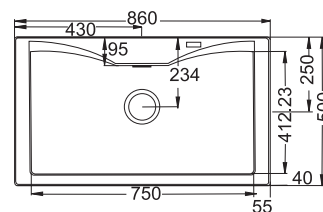

FICHA TÉCNICA

Acuario ACG 610-N Fragranite

FAMILIA: Lavaplatos | SERIE : Acuario ACG 610-N Fragranite | MODELO: 114.0184.385 TERMINACIÓN : Fragranite

Acuario ACG
610-N Fragranite
Grafito

114.0184.376

Acuario ACG
610-N Fragranite
Blanco Polar

114.0184.385

Imagen referencial

DATOS TÉCNICOS

Dimensiones	860x500 mm.
Dimensiones cuba	750x410 mm.
Profundidad de cuba	226 mm.
Encastre	840x480mm

ACCESORIOS

Tabla Multifunción*
112.0176.753

Tabla Multifunción
112.0176.755

Bandeja Inox
112.0040.691

Escurreidor Inox*
112.0203.836

Bandeja escurridora
112.0008.836

Sifón
112.0048.215

CARACTERÍSTICAS

AISI
304

AISI 304

Slim top