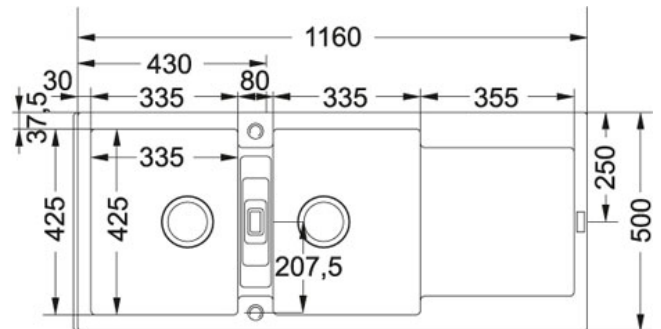

Maris MRG 621 Nero | 114.0157.498

FAMIGLIA : Lavelli | SERIE : Maris | MODELLO : MRG 621 | FINITURA : Nero | INSTALLAZIONE : Incasso | PRODUCT LINES : Maris

DATI TECNICI

Lunghezza vasca grande	335.00 mm
Larghezza vasca grande	425.00 mm
Profondità vasca grande	200.00 mm
Lunghezza vasca piccola	335.00 mm
Larghezza vasca piccola	425.00 mm
Profondità vasca piccola	200.00 mm
Base	80 (90 se terminale)
Foro Incasso	1140x480
Dimensioni	1160x500

FUNZIONI

Piletta con comando remoto rotante optional

Nuovo Sanitized

Maris MRG 621 Nero | 114.0157.498

FAMIGLIA : **Lavelli** | SERIE : **Maris** | MODELLO : **MRG 621** | FINITURA : **Nero** | INSTALLAZIONE : **Incasso** | PRODUCT LINES : **Maris**