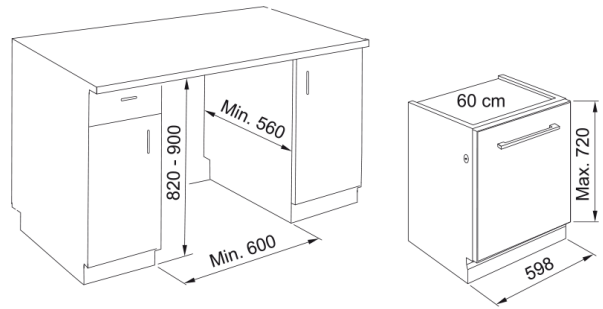

LAVAVAJILLAS FDW 613 E5P E | 117.0694.396

Datos técnicos

Aspecto

Tipo de instalación	Integración total
Color	#N/A

Dimensiones

Ancho total	598.0
Altura total	820.0
Profundidad total	555.0

Especificaciones energéticas

Voltaje	220-230 V
Frecuencia (Hz)	50
Consumo de agua: litros/ciclo	12L

Identificación de Producto

Familia	Smart
---------	-------

Propiedades

Número de cubiertos	14
Número de programas	5
Apertura auto puerta fin cic.	No
Nivel de ruido (dBA)	49
Tercera bandeja para cubiertos	No
Tipo de protección	Rebosadero